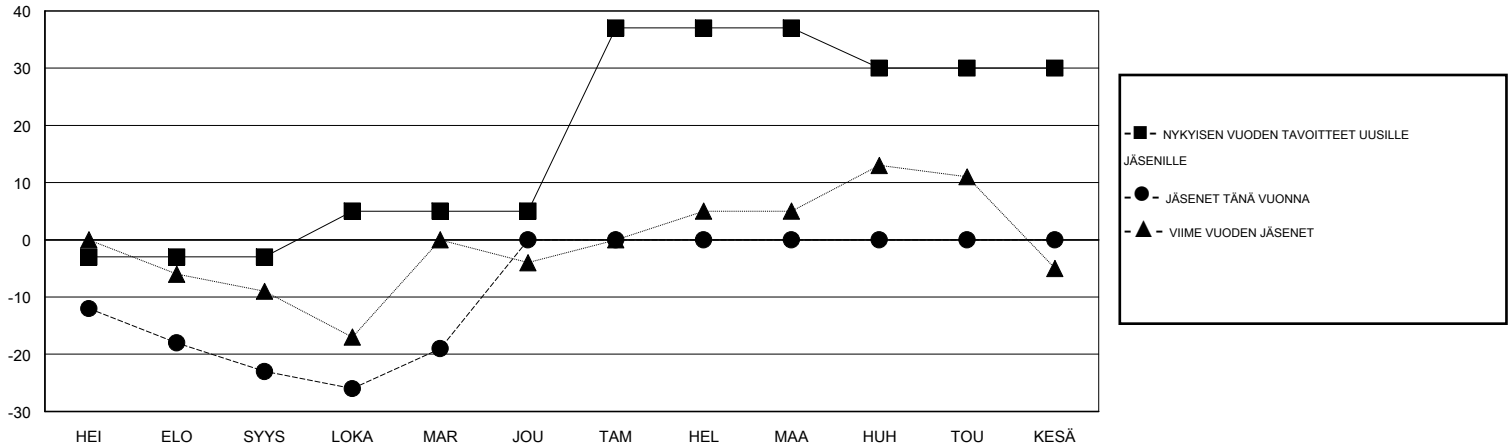

MONTHLY MEMBERSHIP PROGRESS REPORT

District 107 N

Results as of: 11/30/2015

GMT: Kenneth Persson

SIJAINTI FINLAND

GMT VAALIPIIRI 4

Klubit					jäsenä				
TULOKSET 2015-2016					TULOKSET 2015-2016				
NELJÄNNES	UUDEN KLUBIN TAVOITE	UUDET KLUBIT	LOPETETUT KLUBIT	NETTOKASVU/ -MENETYS	NELJÄNNES	UUDEN JÄSENEEN TAVOITE	LISÄTYT PERUSTAJAJÄ SENET JA UUDET JÄSENET	ERONNEET JÄSENET	NETTOKASVU/ -MENETYS
HEI/ELO/SYYS	0	0	0	0	HEI/ELO/SYYS	-3	15	38	-23
LOKA/MAR/JOU	0	0	0	0	LOKA/MAR/JOU	8	40	36	4
TAM/HEL/MAA	1	0	0	0	TAM/HEL/MAA	32	0	0	0
HUH/TOU/KESÄ	0	0	0	0	HUH/TOU/KESÄ	-7	0	0	0

TAVOITTEET JA UUDET KLUBIT, KUMULATIIVINEN

TAVOITTEET JA JÄSENET, KUMULATIIVINEN

LAKKAUTETUT KLUBIT: 0

EROTETUT JÄSENET

KUOLLUT	8
KLUBI LAKKAUTETTU	0
MUUT	66
YHTEENSÄ	74

32 CLUBS OF 74 LISÄNNYH YHDEN TAI USEAMMAN UUTTA JÄSENTÄ