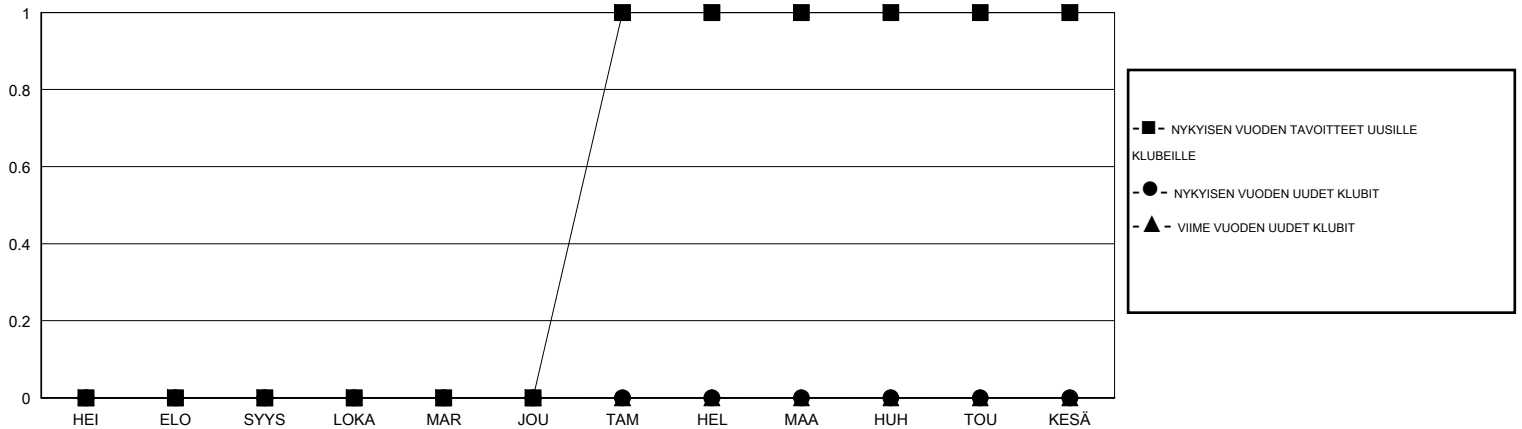

MONTHLY MEMBERSHIP PROGRESS REPORT

District 107 N

Results as of: 11/30/2015

GMT: Kenneth Persson

SIJAINTI FINLAND

GMT VAALIPIIRI 4

Klubit					jäsenä				
TULOKSET 2015-2016					TULOKSET 2015-2016				
NELJÄNNES	UUDEN KLUBIN TAVOITE	UUDET KLUBIT	LOPETETUT KLUBIT	NETTOKASVU/ -MENETYS	NELJÄNNES	UUDEN JÄSENEEN TAVOITE	LISÄTYT PERUSTAJAJÄ SENET JA UUDET JÄSENET	ERONNEET JÄSENET	NETTOKASVU/ -MENETYS
HEI/ELO/SYYS	0	0	0	0	HEI/ELO/SYYS	-3	15	38	-23
LOKA/MAR/JOU	0	0	0	0	LOKA/MAR/JOU	8	40	36	4
TAM/HEL/MAA	1	0	0	0	TAM/HEL/MAA	32	0	0	0
HUH/TOU/KESÄ	0	0	0	0	HUH/TOU/KESÄ	-7	0	0	0

TAVOITTEET JA UUDET KLUBIT, KUMULATIIVINEN

TAVOITTEET JA JÄSENET, KUMULATIIVINEN

LAKKAUTETUT KLUBIT: 0

EROTETUT JÄSENET

KUOLLUT	8
KLUBI LAKKAUTETTU	0
MUUT	66
YHTEENSÄ	74

32 CLUBS OF 74 LISÄNNYH YHDEN TAI USEAMMAN UUTTA JÄSENTÄ